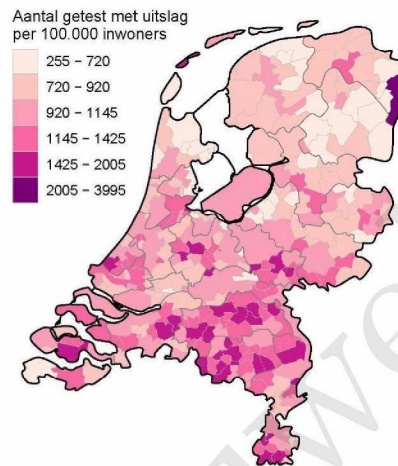

Figuur 8: Aantal geteste personen voor SARS-CoV-2 waarvan de testuitslag bekend is per 100.000 inwoners per gemeente op basis van woonplaats van de geteste personen in de afgelopen kalenderweek (van 26 juli 2021 tot en met 1 augustus 2021). De grijze lijnen geven de grenzen van de GGD-regio's weer.