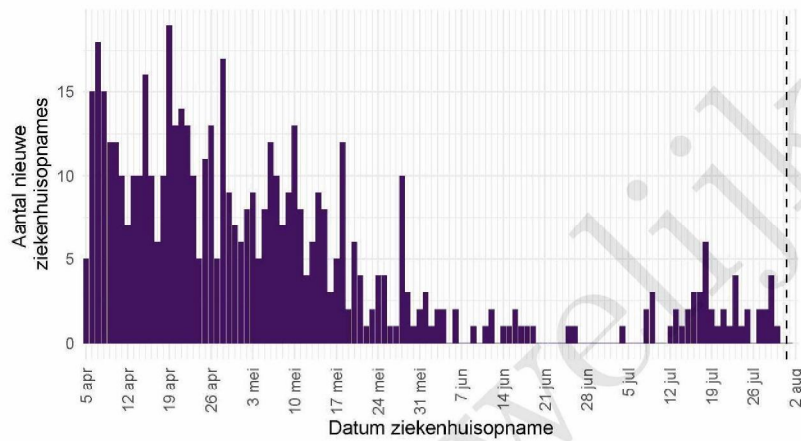

7 COVID-19 ZIEKENHUISOPNAMES EN OPNAMES OP DE INTENSIVE CARE GERAPPORTEERD
DOOR DE STICHTING NICE

Figuur 3: Aantal nieuwe COVID-19 patiënten per dag in Nederlandse ziekenhuizen woonachtig in regio GGD Noord- en Oost-Gelderland. Gegevens rechts van de stippellijn worden momenteel nog aangevuld door de ziekenhuizen.

Bron: Nationale Intensive Care Evaluatie – NICE. Gegevens bijgewerkt op 2 augustus 2021 12:39 uur. Voor uitgebreidere en nog actuelere informatie zie Stichting NICE.