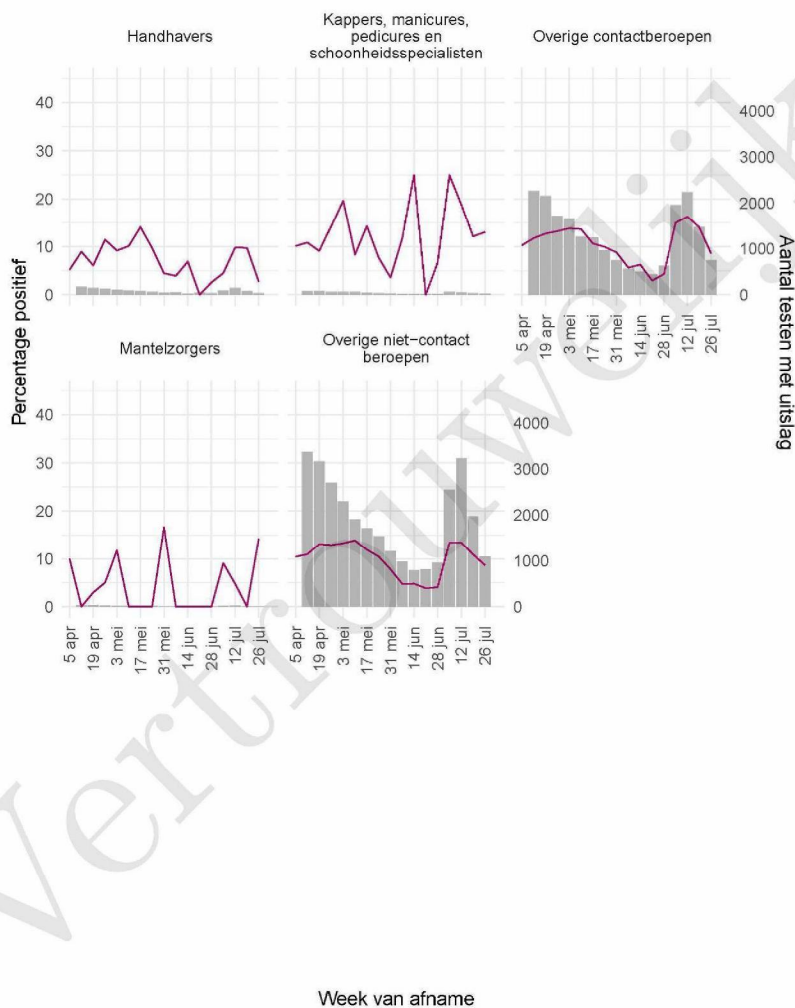

10 SARS-COV-2 TESTEN AFGENOMEN DOOR DE GGD NOORD- EN OOST-GELDERLAND VANAF 5 APRIL 2021

Figuur 6: Aantal testen¹ en percentage positieve testen per kalenderweek en per doelgroep vanaf 5 april 2021².

¹ De doorlopende paarse lijn geeft het percentage positief weer (y-as linkzijdige). De grijze balkjes geven het absolute aantal afgenomen tests weer (y-as rechterzijdige). Een leeg figuur betekent dat er in de betreffende periode geen meldingen waren.² Vanaf 20 april 2021 geven deze figuren gegevens weer inclusief testen gedaan ihkv BCO. Een leeg figuur betekent dat er in de betreffende periode geen meldingen waren.