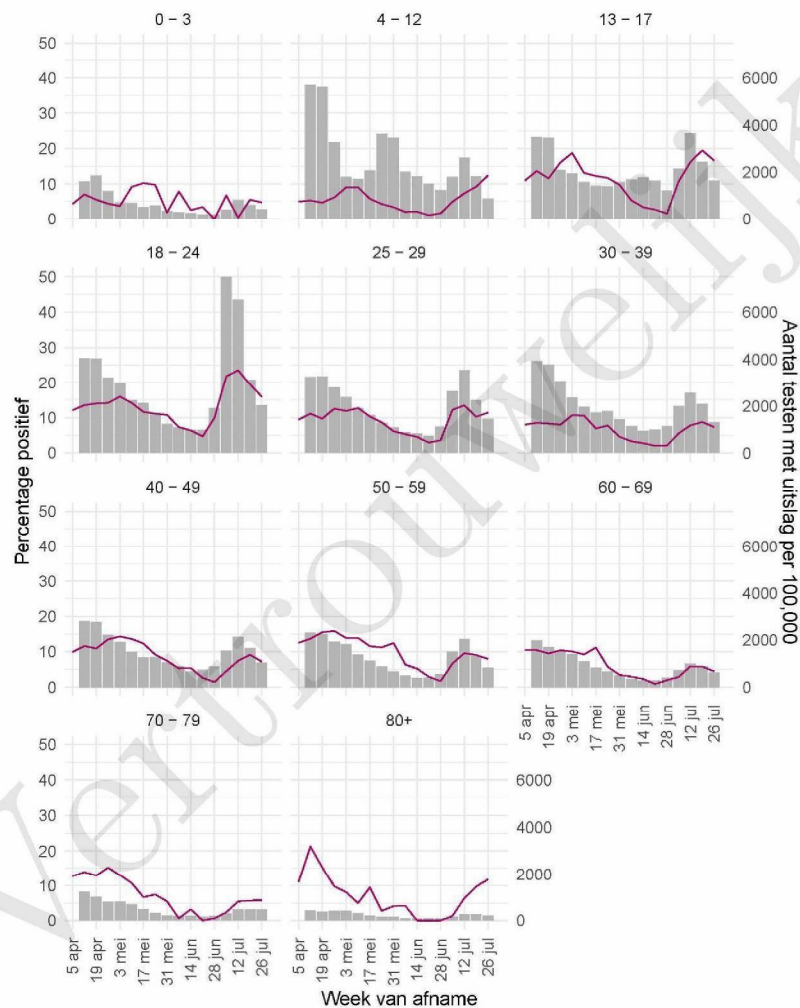

10 SARS-COV-2 TESTEN AFGENOMEN DOOR DE GGD NOORD- EN OOST-GELDERLAND VANAF 5 APRIL 2021

Figuur 7: Aantal testen¹ en percentage positieve testen per kalenderweek en per leeftijdsgroep vanaf 5 april 2021².

¹ De doorlopende paarse lijn geeft het percentage positief weer (y-as linkerzijde). De grijze balkjes geven het aantal afgenomen tests per 100.000 inwoners weer (y-as rechterzijde). ² Met het openen van de scholen op 8 februari 2021 is het testbeleid voor kleine kinderen (0-4) en kinderen die op de basisschool zitten veranderd. Een leeg figuur betekent dat er in de betreffende periode geen meldingen waren. ³ Vanaf 20 april 2021 geven deze figuren gegevens weer inclusief testen gedaan in het BCO. Een leeg figuur betekent dat er in de betreffende periode geen meldingen waren.