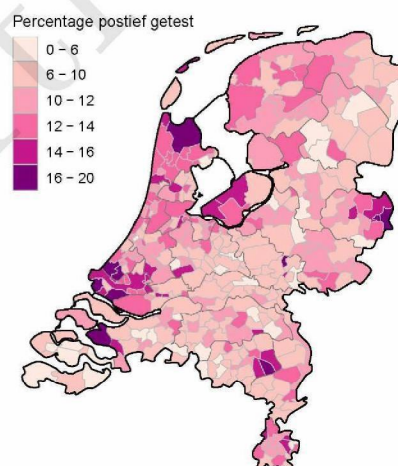

Tabel 22: Aantal testen afgenomen op de GGD testlocaties per week van de afspraak.

Figuur 9: Percentage positieve testen per gemeente op basis van woonplaats van de persoon met een testuitslag voor SARS-CoV-2 in de afgelopen kalenderweek (van 26 juli 2021 tot en met 1 augustus 2021). De grijze lijnen geven de grenzen van de GGD-regio's weer.