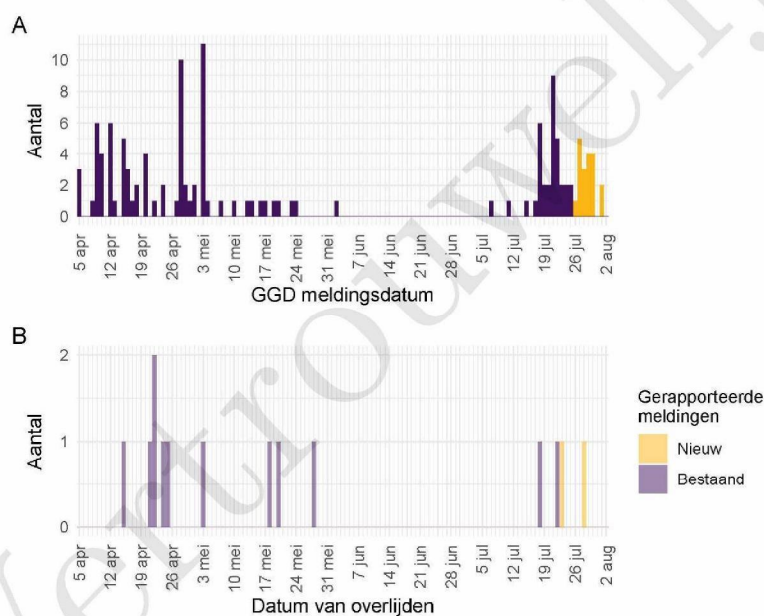

9 Surveillance van SARS-CoV-2 in verpleeghuizen, woonzorgcentra en gehandicaptenzorginstellingen vanaf 5 april 2021

Vanaf 1 juli 2020 vraagt de GGD voor alle personen positief voor SARS-CoV-2 systematisch na of een persoon in een verpleeghuis of woonzorgcentrum woont. Vanaf 8 september 2020 wordt deze informatie gebruikt om het aantal personen met een positieve testuitslag voor SARS-CoV-2 woonachtig in een verpleeghuis of woonzorgcentrum, en het aantal bewoners met COVID-19 die overleden zijn, te monitoren.

Figuur 4: Aantal verpleeghuis- en woonzorgcentrumbewoners met SARS-CoV-2 gemeld aan de GGD vanaf 5 april 2021¹. (A) Aantal gemelde verpleeghuis- en woonzorgcentrumbewoners met een positieve testuitslag voor SARS-CoV-2, naar GGD meldingsdatum. (B) Aantal overleden verpleeghuis- en woonzorgcentrumbewoners met een positieve testuitslag voor SARS-CoV-2, naar datum van overlijden.

¹ Meldingen aan het RIVM t/m 26 juli 2021 10:00 uur zijn in deze grafieken weergegeven in paars. Meldingen van 26 juli 2021 10:01 uur t/m 2 augustus 2021 10:00 uur zijn weergegeven in geel. Er geldt geen meldingsplicht voor overlijden aan COVID-19. De hier gepresenteerde sterftecijfers betreffen daarom een onderrapportage, en zijn weergegeven in lichtere kleuren. Een leeg figuur betekent dat er in de betreffende periode geen meldingen waren.