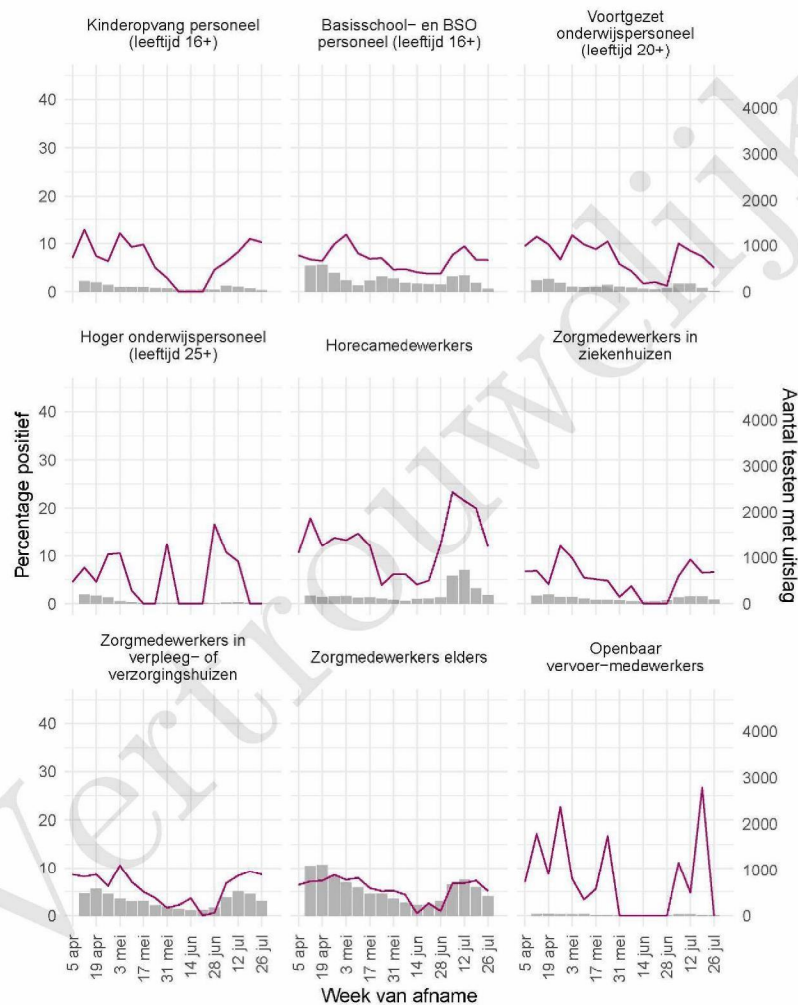

10 SARS-COV-2 TESTEN AFGENOMEN DOOR DE GGD NOORD- EN OOST-GELDERLAND VANAF 5 APRIL 2021

Figuur 5: Aantal testen¹ en percentage positieve testen per kalenderweek en per doelgroep vanaf 5 april 2021².

¹ De doorlopende paarse lijn geeft het percentage positief weer (y-as linkzijdige). De grijze balkjes geven het absolute aantal afgenomen tests weer (y-as rechterzijdige). Een leeg figuur betekent dat er in de betreffende periode geen meldingen waren.² Vanaf 20 april 2021 geven deze figuren gegevens weer inclusief testen gedaan ihkv BCO. Een leeg figuur betekent dat er in de betreffende periode geen meldingen waren.