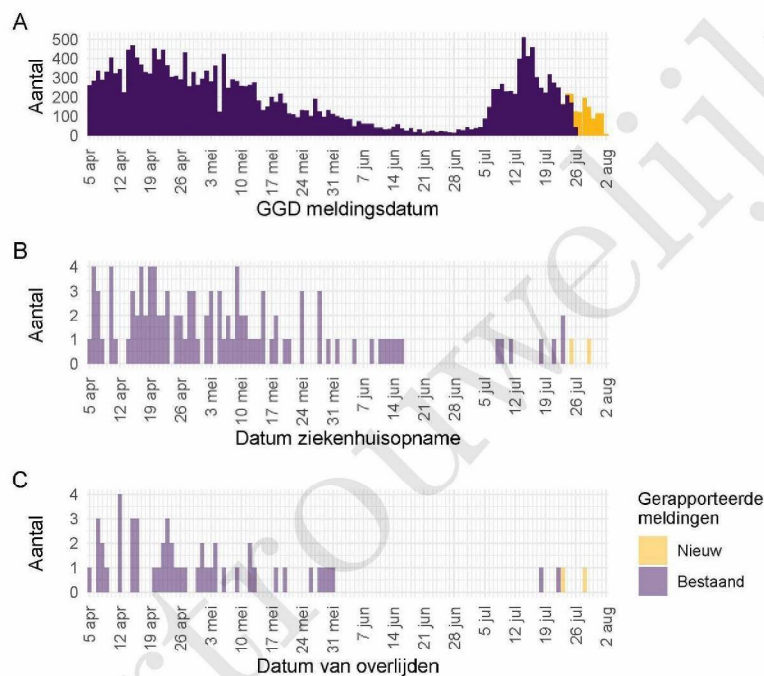

2 COVID-19 meldingen aan de GGD Noord- en Oost-Gelderland vanaf 5 april 2021

Figuur 1: Aantal aan de GGD gemelde SARS-CoV-2 personen positief voor SARS-CoV-2 vanaf 5 april 2021¹. (A) Aantal aan de GGD gemelde personen positief voor SARS-CoV-2, naar meldingsdatum. (B) Aantal aan de GGD gemelde in het ziekenhuis opgenomen COVID-19 patiënten, naar datum van ziekenhuisopname. (C) Aantal aan de GGD gemelde overleden personen positief voor SARS-CoV-2, naar datum van overlijden.

¹ Meldingen aan het RIVM van 5 april 2021 t/m 26 juli 2021 10:00 uur zijn in deze grafieken weergegeven in paars. Meldingen van 26 juli 2021 10:01 uur t/m 2 augustus 10:00 uur zijn weergegeven in geel. Sinds 1 juni 2020 kan iedereen zich met klachten laten testen. Vanaf 1 december 2020 kunnen ook mensen zonder klachten zich laten testen als zij risico hebben gelopen op een besmetting. Toch is het aannemelijk dat niet alle met SARS-CoV-2 besmette personen daadwerkelijk getest worden. De werkelijke aantallen zijn daarom waarschijnlijk hoger dan de aantallen die hier weergegeven worden. Van 1 patiënt(en) is de datum van opname en/of de datum van overlijden niet bekend. Deze kunnen daarom niet worden weergegeven in deze figuren. Er geldt geen meldingsplicht voor ziekenhuisopname door of overlijden aan COVID-19. De hier gepresenteerde cijfers betreffen daarom een onderrapportage en zijn in figuur B en C weergegeven in lichtere kleuren. Een leeg figuur betekent dat er in de betreffende periode geen meldingen waren.